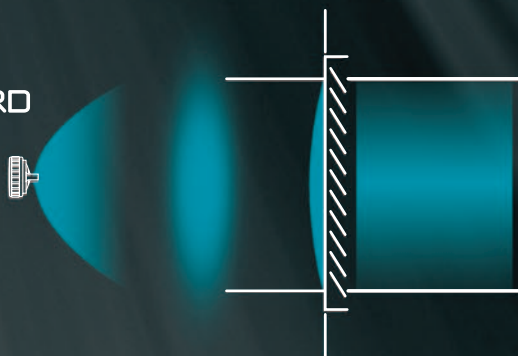

PRESTACIONES PRESTACIONES

El abanico de la SUPERNOVA WS400 es constante y homogéneo. Se reduce notablemente el riesgo de aparición de burbujas, inconveniente que se presenta cuando se aplican lacas HS con una pistola convencional de abanico muy cargado en el centro, y demasiado espesor en determinadas zonas.

STANDARD